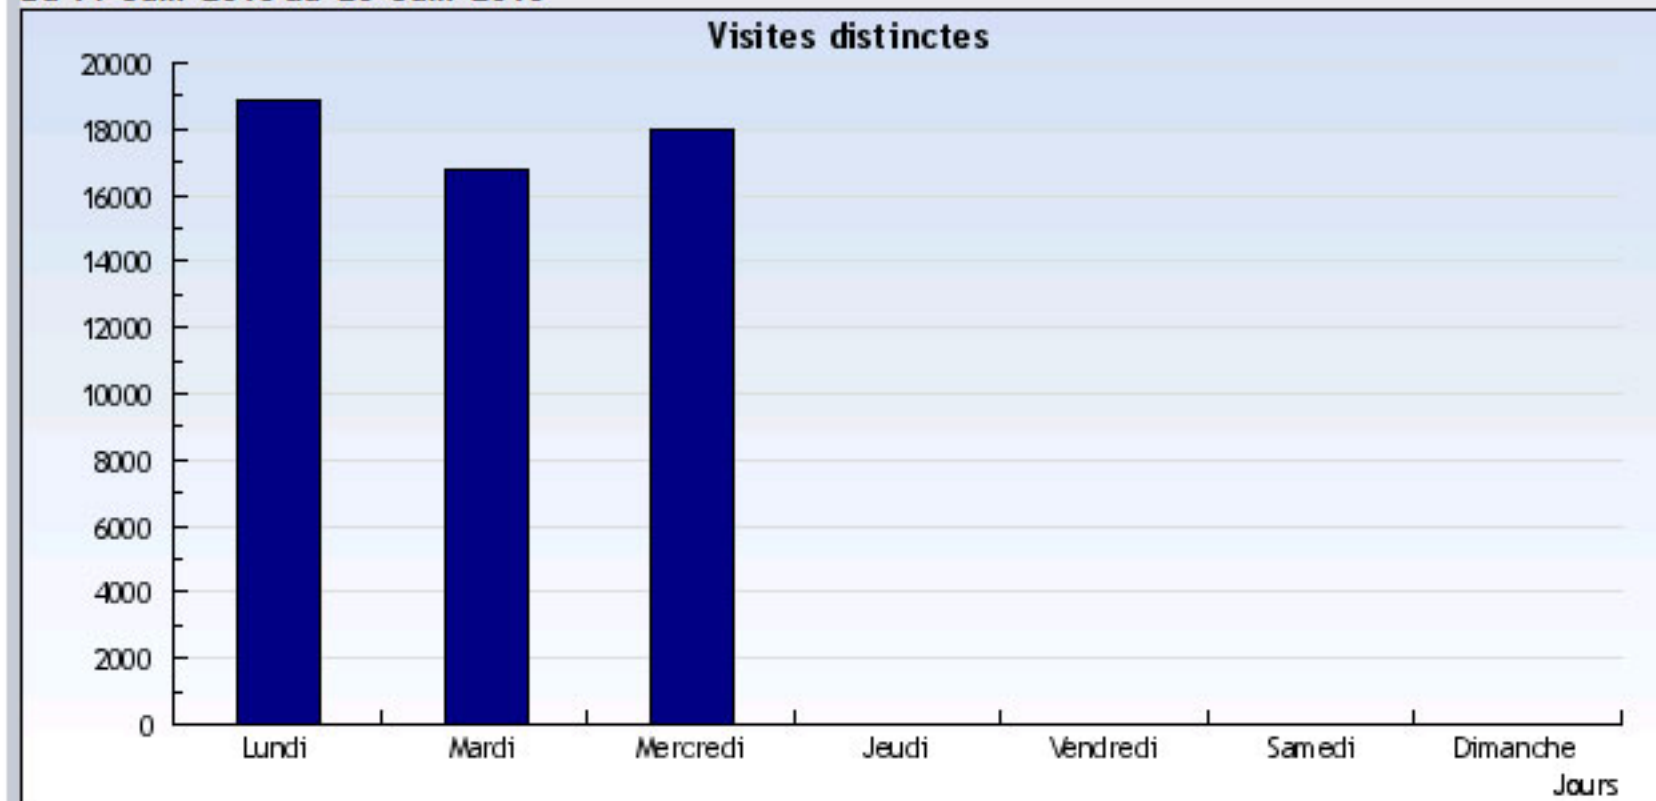

Résultats présentés sous forme d'un diagramme

Du 14 Juin 2010 au 20 Juin 2010

Résultats présentés sous forme d'un tableau

Du 14 Juin 2010 au 20 Juin 2010

Date	Jour	Visites uniques
14/6/2010	Lundi	18.873
15/6/2010	Mardi	16.751
16/6/2010	Mercredi	18.012